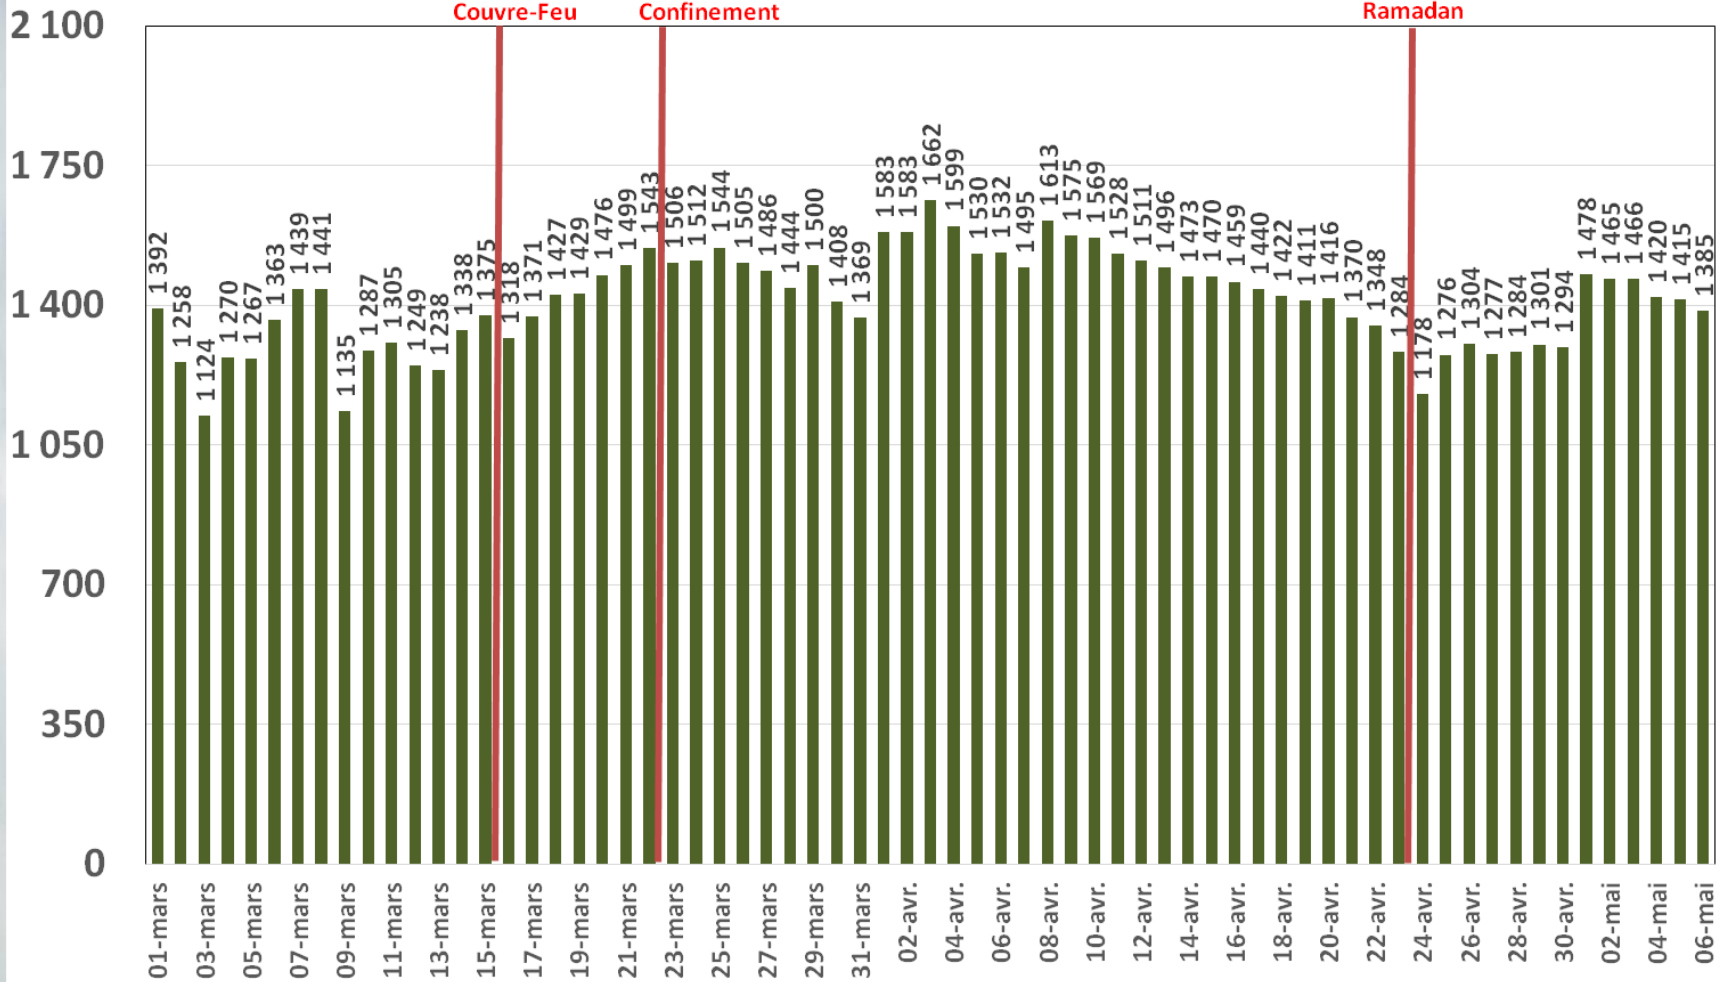

Effet du Couvre-feu et du Confinement Total sur:
Le Trafic Internet Mobile
et Le Trafic Internet Fixe Hertzien
(& réclamations)

Evolution Journalière
du 1^{er} Mars 2020 au 6^{er} Mai 2020

Traffic Data Mobile

Traffic Data Mobile (To)

Traffic Data Mobile sur Smartphone

Traffic Data Mobile sur Smartphone (To)

Traffic Data Mobile sur Clés 3G/4G

Traffic Data Mobile sur Clés 3G/4G (To)

Traffic Data Fixe Hertzienne

Traffic Data Fixe Hertzienne (Box-Data & LTE-TDD) (To)

Traffic Data sur Box-Data

Traffic Data sur Box-Data (To)

Traffic Data sur LTE-TDD

Traffic Data sur LTE-TDD (To)

Evolution quotidienne du nombre des réclamations relatives aux services Box Data & LTE-TDD

Nombre de réclamations Box Data & LTE-TDD