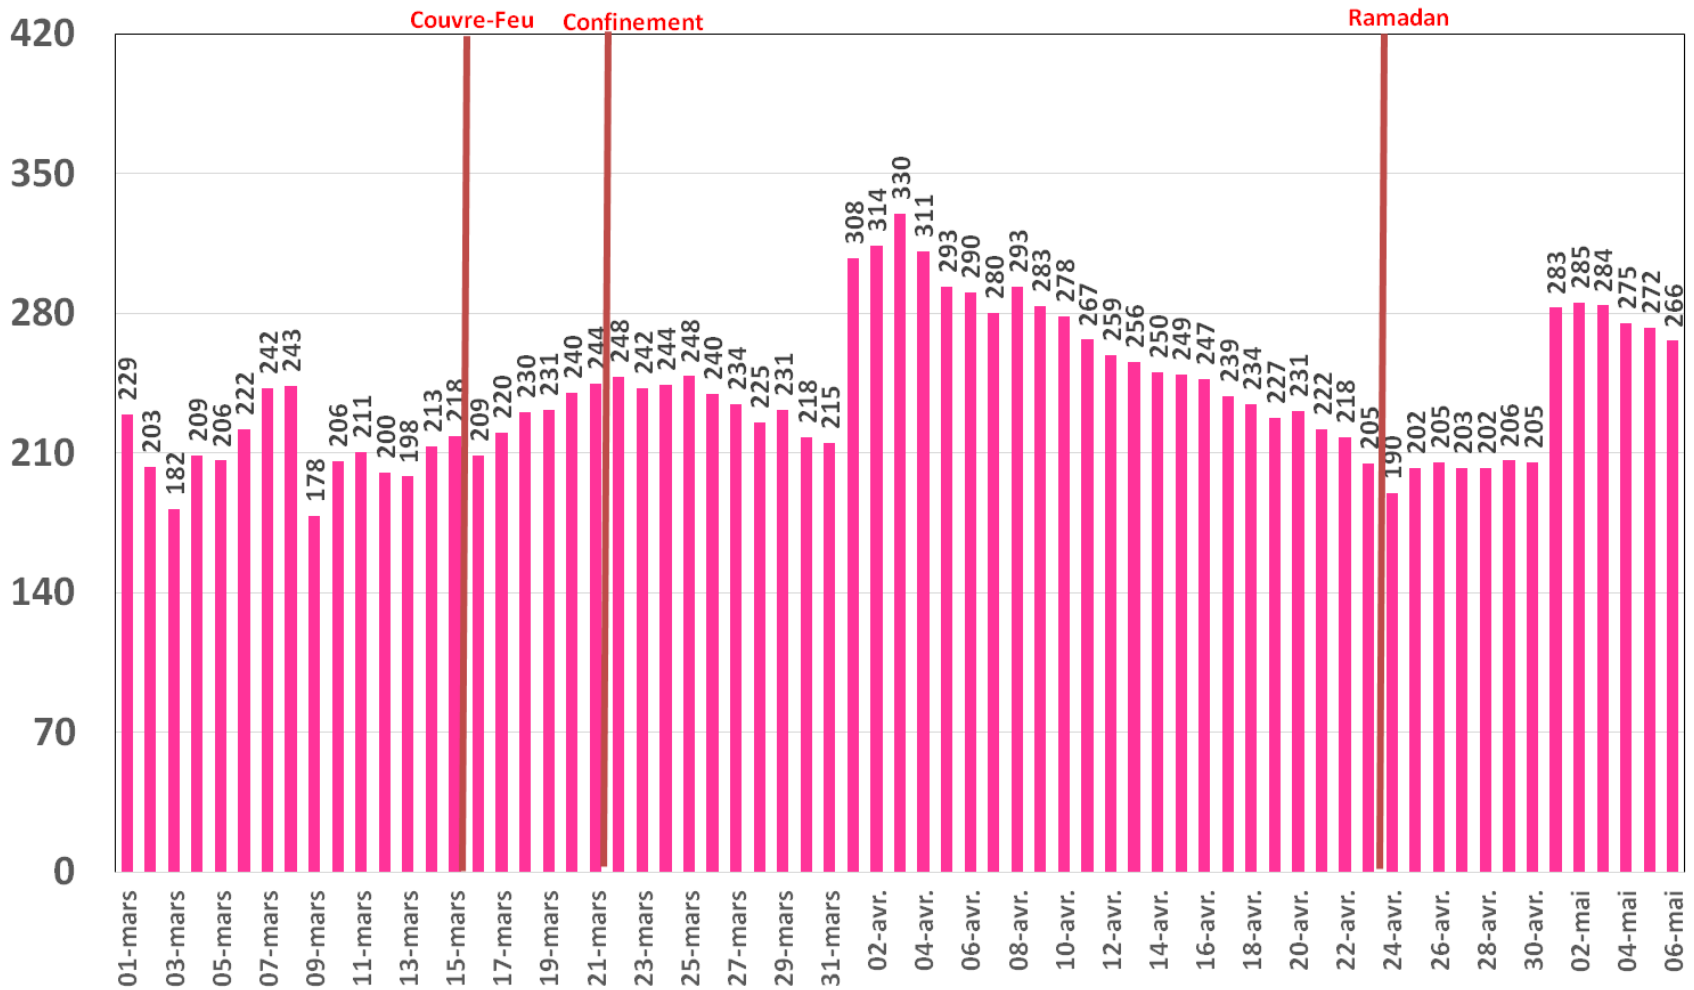

Traffic Data Mobile (To)

Traffic Data Mobile sur Smartphone

Traffic Data Mobile sur Smartphone (To)

Traffic Data Mobile sur Clés 3G/4G

Traffic Data Mobile sur Clés 3G/4G (To)

Traffic Data Fixe Hertzienne

Traffic Data Fixe Hertzienne (Box-Data & LTE-TDD) (To)

Traffic Data sur Box-Data

Traffic Data sur Box-Data (To)

Traffic Data sur LTE-TDD

Traffic Data sur LTE-TDD (To)

Evolution quotidienne du nombre des réclamations relatives aux services Box Data & LTE-TDD

Nombre de réclamations Box Data & LTE-TDD