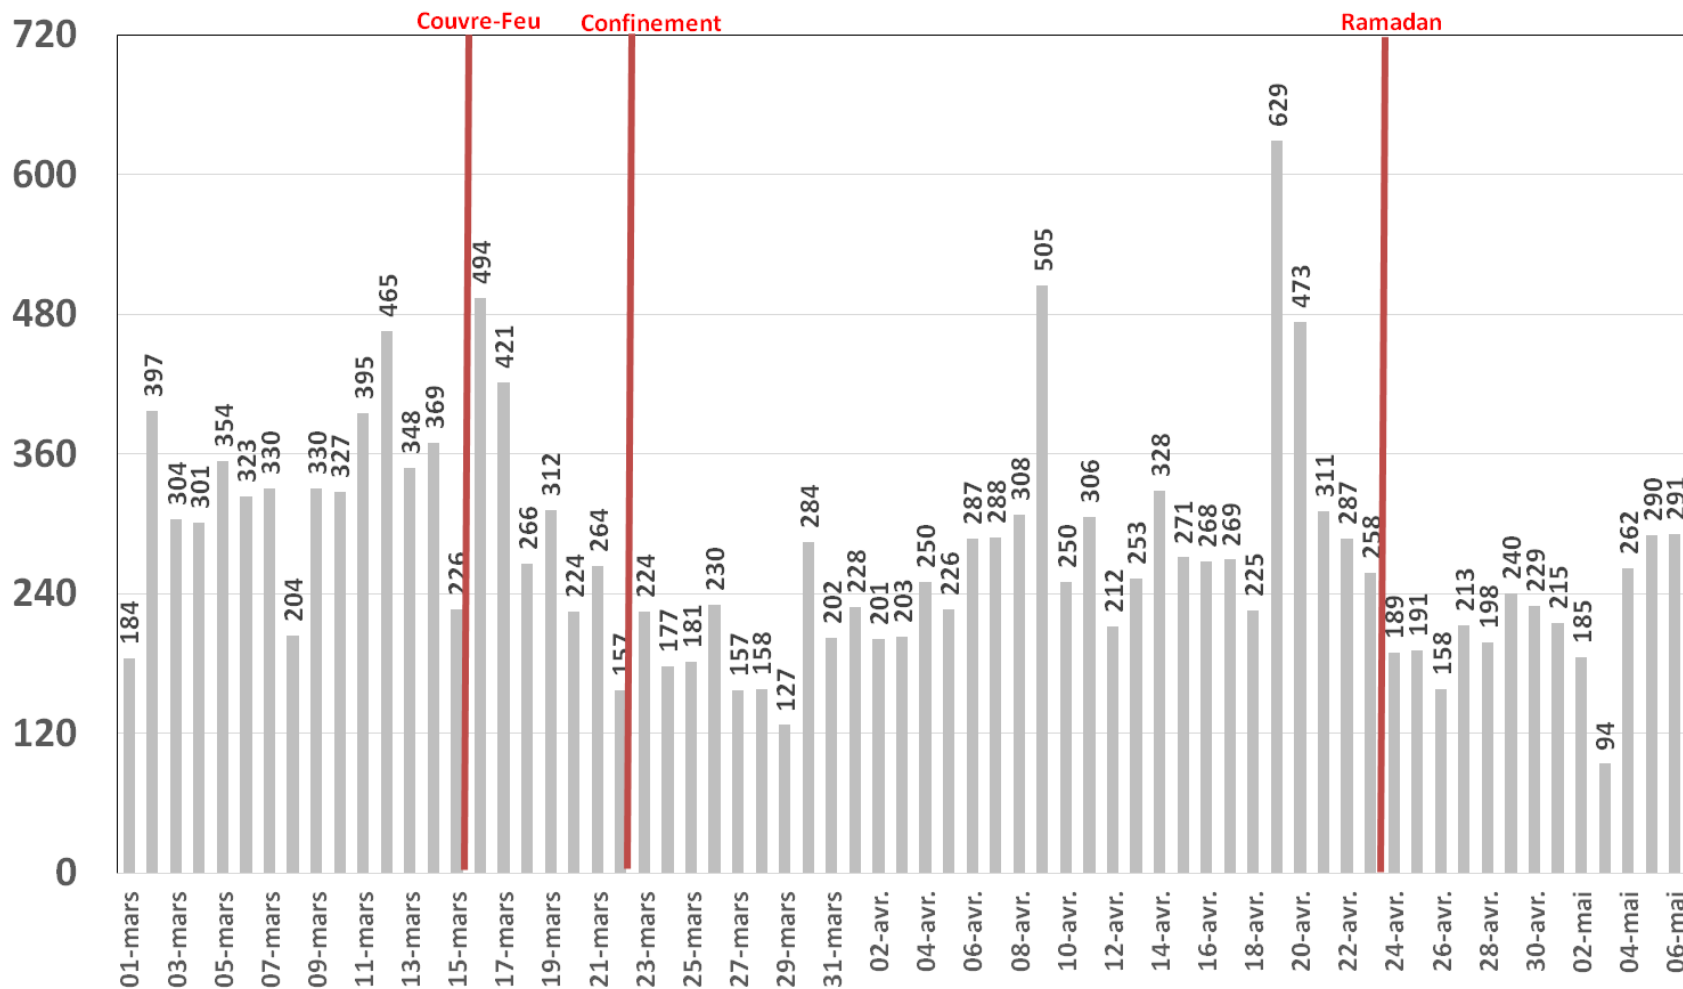

Traffic Data Mobile (To)

Traffic Data Mobile sur Smartphone

Traffic Data Mobile sur Smartphone (To)

Traffic Data Mobile sur Clés 3G/4G

Traffic Data Mobile sur Clés 3G/4G (To)

Traffic Data Fixe Hertzienne

Traffic Data Fixe Hertzienne (Box-Data & LTE-TDD) (To)

Traffic Data sur Box-Data

Traffic Data sur Box-Data (To)

Traffic Data sur LTE-TDD

Traffic Data sur LTE-TDD (To)

Evolution quotidienne du nombre des réclamations relatives aux services Box Data & LTE-TDD

Nombre de réclamations Box Data & LTE-TDD

Traffic Voix Mobile