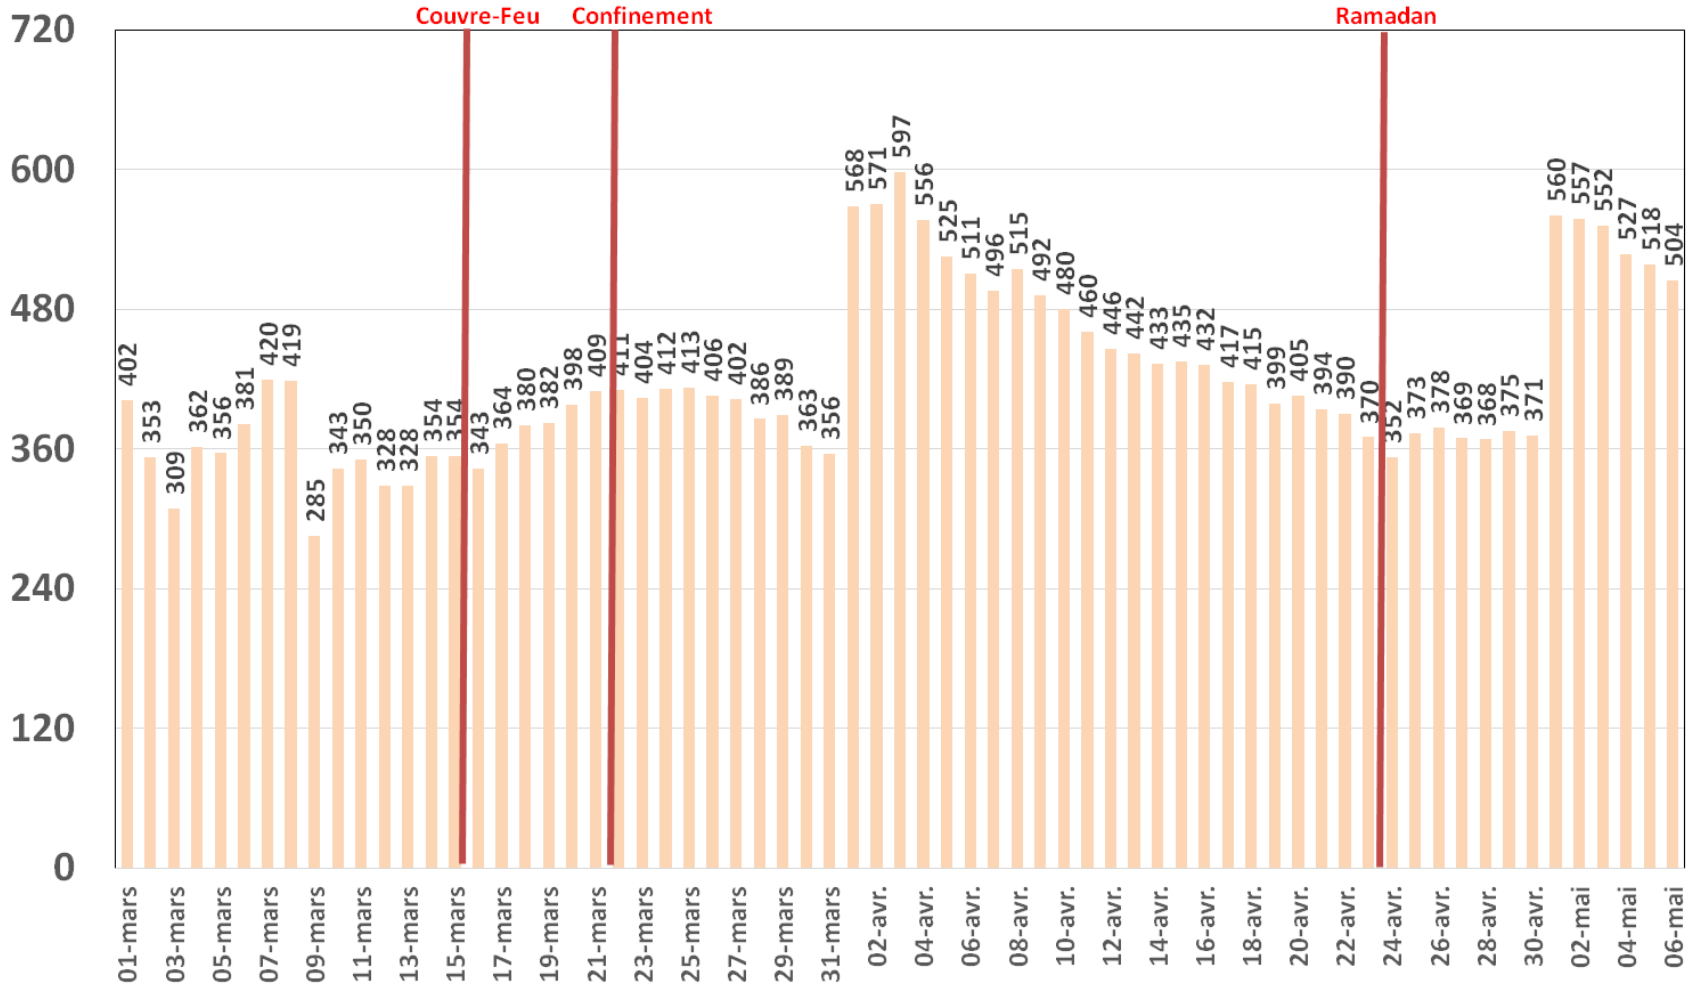

Effet du Couvre-feu et du Confinement Total sur:
Le Trafic Internet Mobile
et Le Trafic Internet Fixe Hertzien
(& réclamations)

Evolution Journalière
du 1^{er} Mars 2020 au 6^{er} Mai 2020

Traffic Data Mobile

Traffic Data Mobile (To)

Traffic Data Mobile sur Smartphone

Traffic Data Mobile sur Smartphone (To)

Traffic Data Mobile sur Clés 3G/4G

Traffic Data Mobile sur Clés 3G/4G (To)

Traffic Data Fixe Hertzienne

Traffic Data Fixe Hertzienne (Box-Data & LTE-TDD) (To)

Traffic Data sur Box-Data

Traffic Data sur Box-Data (To)

Traffic Data sur LTE-TDD

Traffic Data sur LTE-TDD (To)

Evolution quotidienne du nombre des réclamations relatives aux services Box Data & LTE-TDD

Nombre de réclamations Box Data & LTE-TDD

Traffic Voix Mobile