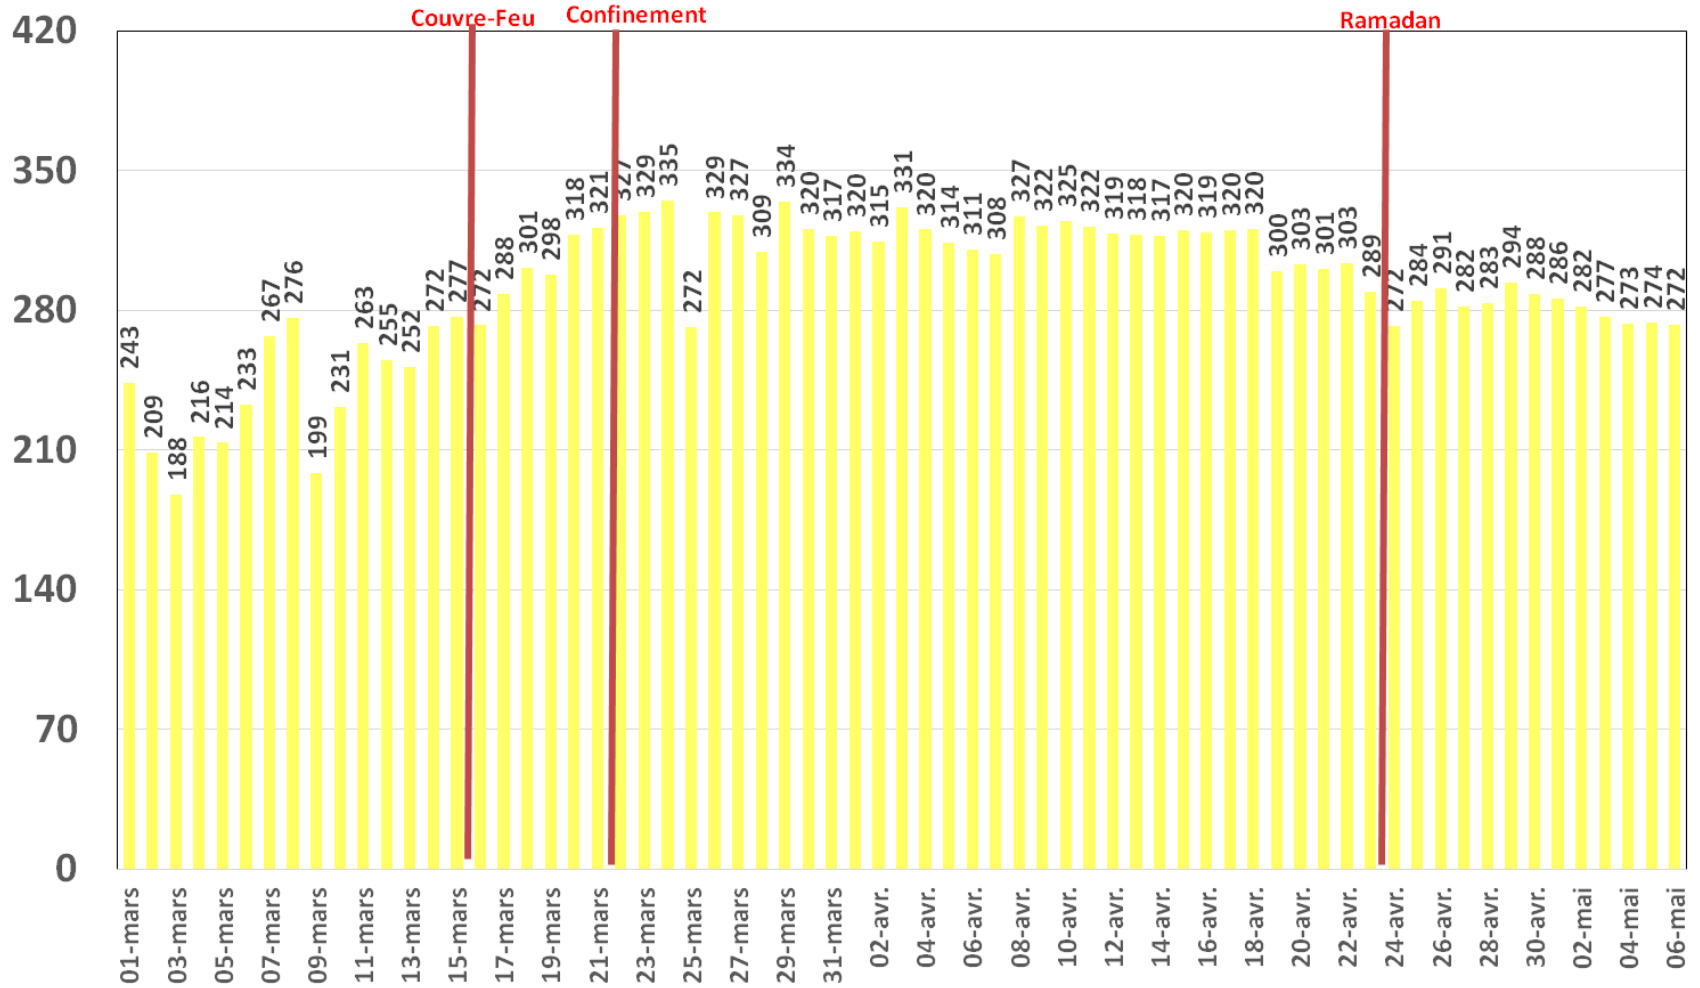

Traffic Data Mobile (To)

Traffic Data Mobile sur Smartphone

Traffic Data Mobile sur Smartphone (To)

Traffic Data Mobile sur Clés 3G/4G

Traffic Data Mobile sur Clés 3G/4G (To)

Traffic Data Fixe Hertzienne

Traffic Data Fixe Hertzienne (Box-Data & LTE-TDD) (To)

Traffic Data sur Box-Data

Traffic Data sur Box-Data (To)

Traffic Data sur LTE-TDD

Traffic Data sur LTE-TDD (To)

Evolution quotidienne du nombre des réclamations relatives aux services Box Data & LTE-TDD

Nombre de réclamations Box Data & LTE-TDD