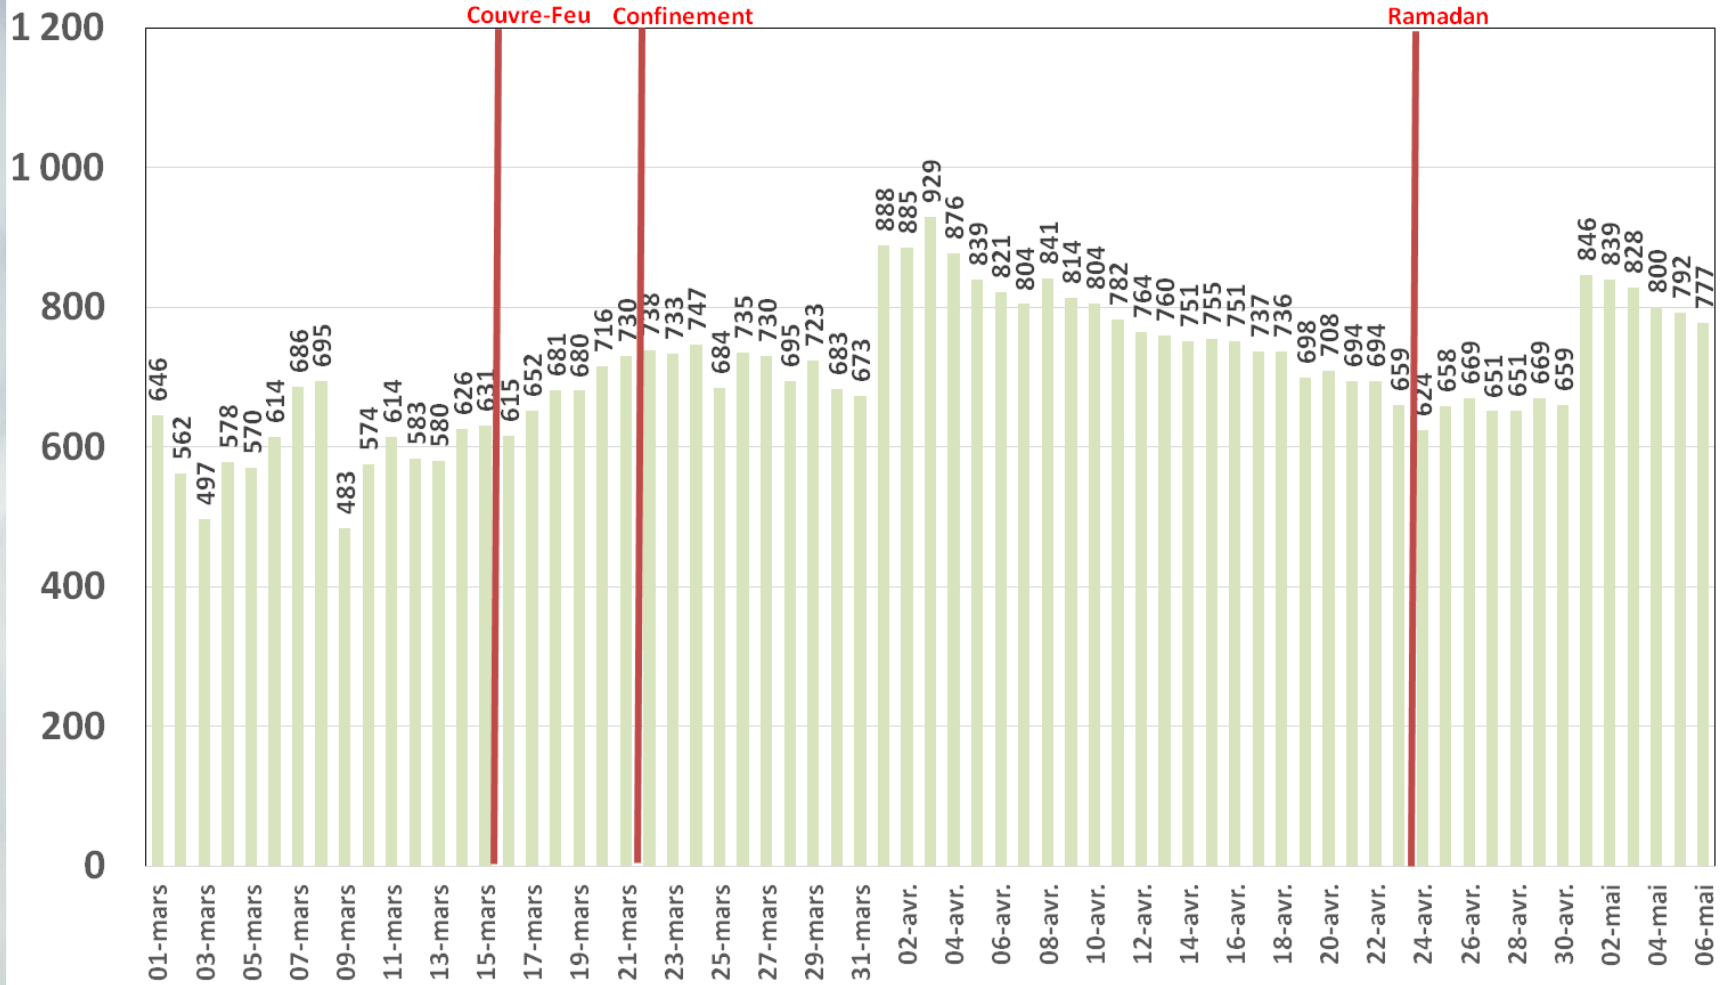

Traffic Data Mobile (To)

Traffic Data Mobile sur Smartphone

Traffic Data Mobile sur Smartphone (To)

Traffic Data Mobile sur Clés 3G/4G

Traffic Data Mobile sur Clés 3G/4G (To)

Traffic Data Fixe Hertzienne

Traffic Data Fixe Hertzienne (Box-Data & LTE-TDD) (To)

Traffic Data sur Box-Data

Traffic Data sur Box-Data (To)

Traffic Data sur LTE-TDD

Traffic Data sur LTE-TDD (To)

Evolution quotidienne du nombre des réclamations relatives aux services Box Data & LTE-TDD

Nombre de réclamations Box Data & LTE-TDD