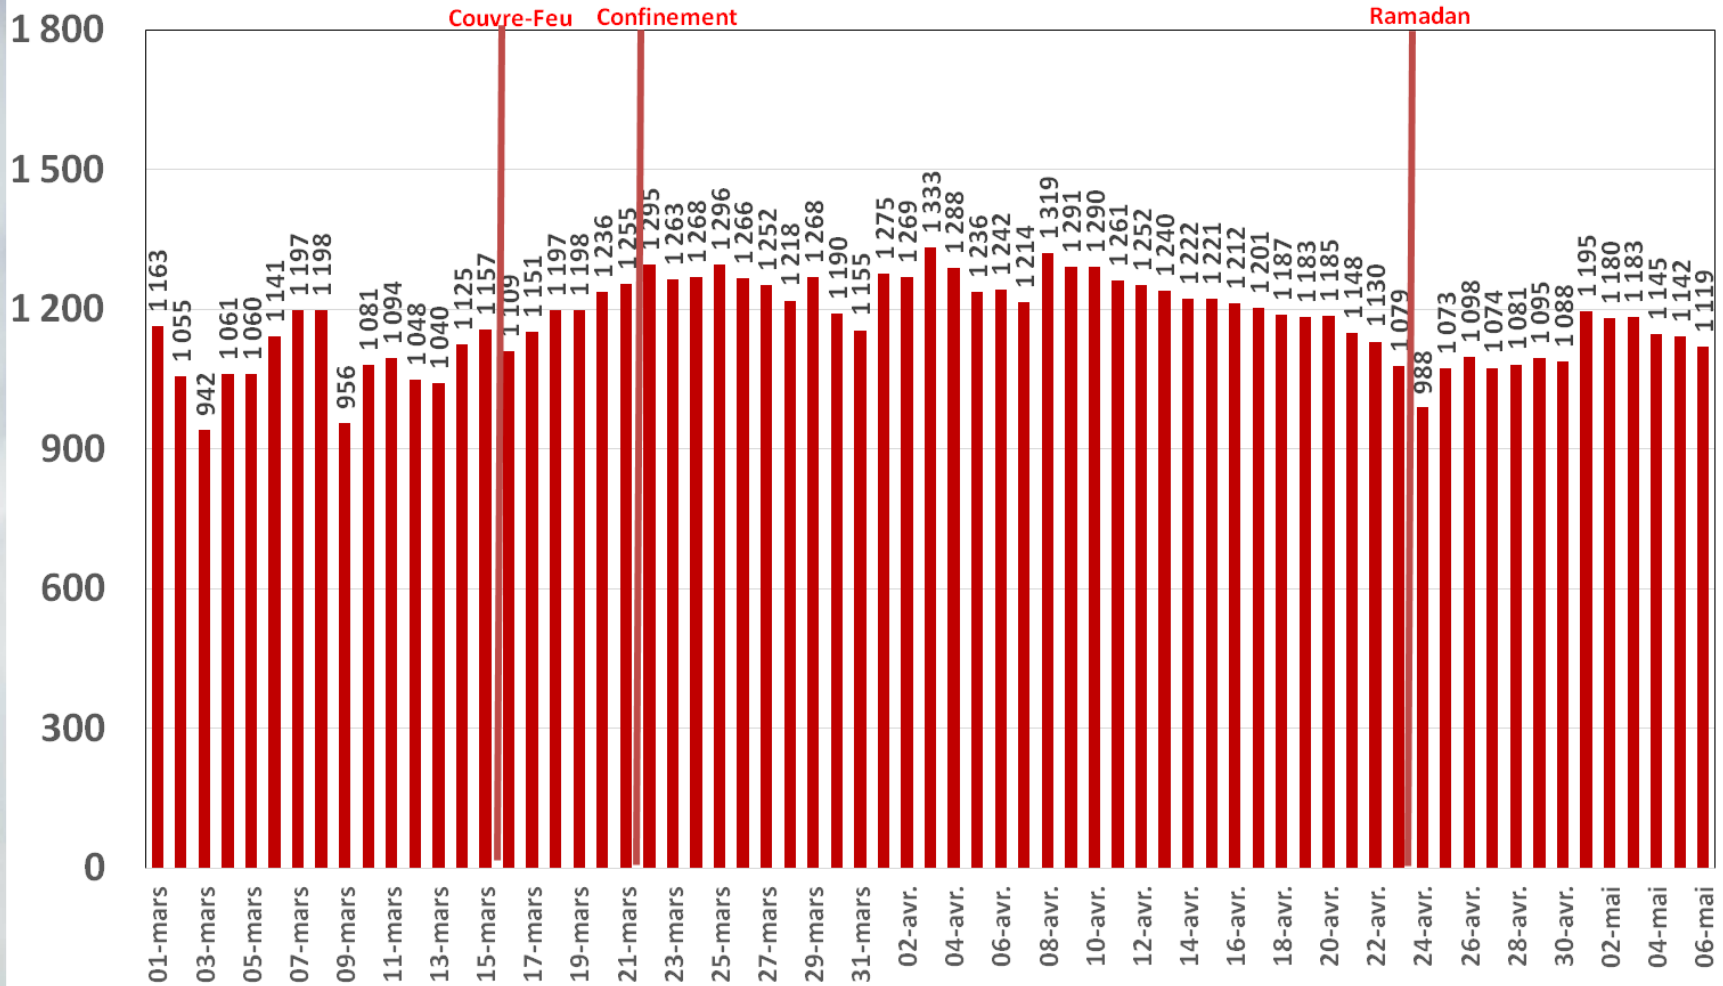

Effet du Couvre-feu et du Confinement Total sur:
Le Trafic Internet Mobile
et Le Trafic Internet Fixe Hertzien
(& réclamations)

Evolution Journalière
du 1^{er} Mars 2020 au 6^{er} Mai 2020

Traffic Data Mobile

Traffic Data Mobile (To)

Traffic Data Mobile sur Smartphone

Traffic Data Mobile sur Smartphone (To)

Traffic Data Mobile sur Clés 3G/4G

Traffic Data Mobile sur Clés 3G/4G (To)

Traffic Data Fixe Hertzienne

Traffic Data Fixe Hertzienne (Box-Data & LTE-TDD) (To)

Traffic Data sur Box-Data

Traffic Data sur Box-Data (To)

Traffic Data sur LTE-TDD

Traffic Data sur LTE-TDD (To)

Evolution quotidienne du nombre des réclamations relatives aux services Box Data & LTE-TDD

Nombre de réclamations Box Data & LTE-TDD